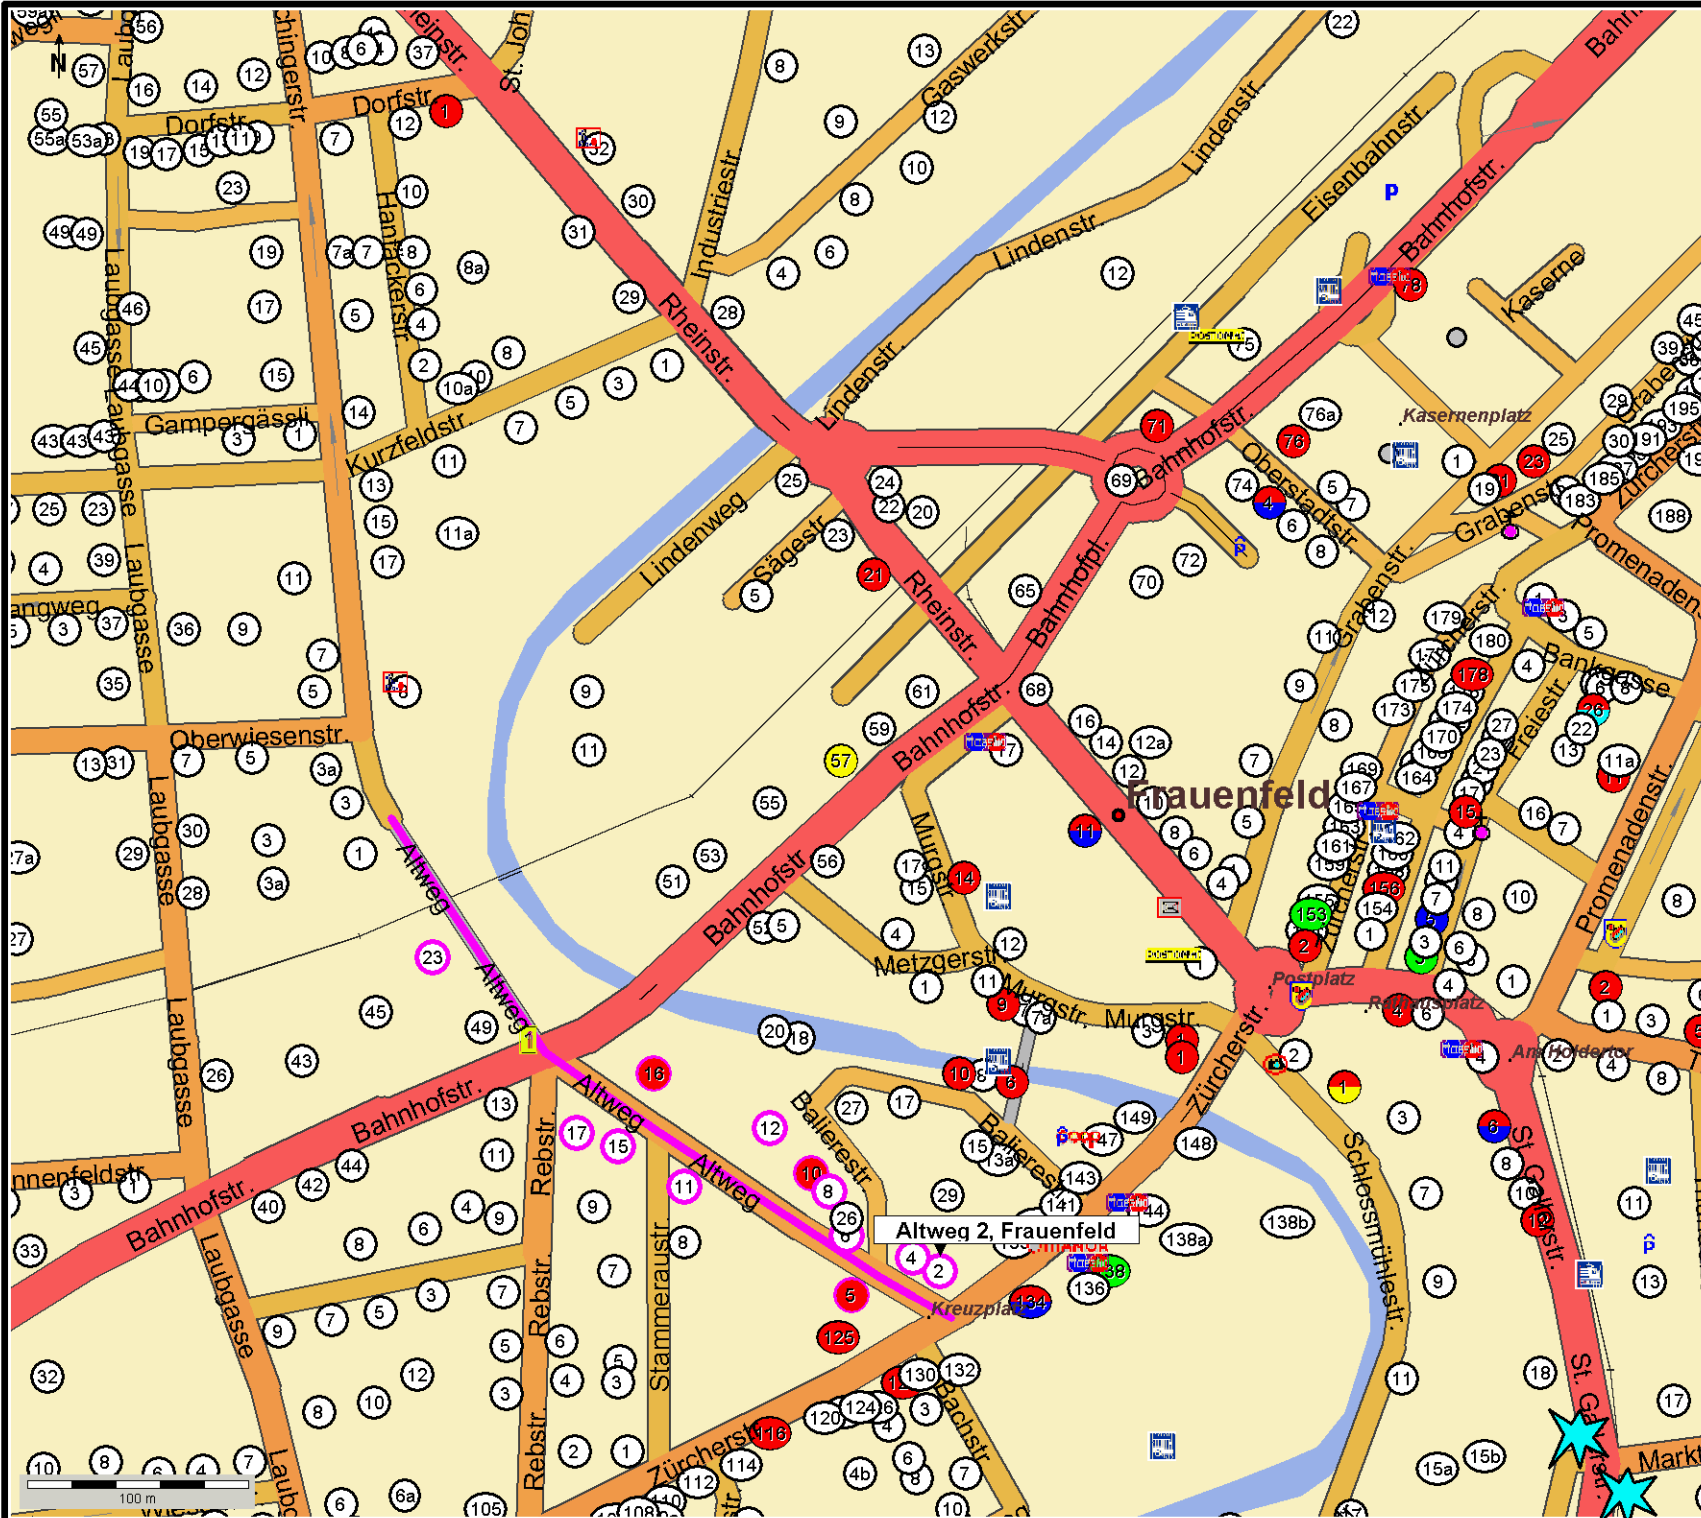

Kartenausschnitt  
Frauenfeld

- Autobahn,
- Fernverkehrsstrasse,
- Hauptverkehrsstrasse (2)
- Durchgangsstrasse (3)
- Ortsverbindungsstrassen (4)
- Wichtige Strassen innerorts (5)
- Quartierstrassen (6)
- Unwichtige Quartierstrassen (7)
- Bahnlinie
- Ausgewählte Strasse
- Brücken / Tunnel

11:55, Mittwoch, 17. Dezember 2008

Version 11.2006 / 35.00  
 Copyright © 1999/2006 Twix AG  
 MultiNet: © Tele Atlas N.V.  
 Orthophotos: © Endoxon AG  
 GeoPost: © Die Schweizerische Post  
 Geodata: RIMINI/SWISSNAMES © 2006  
 Bundesamt für Landestopographie (DVO 12447)